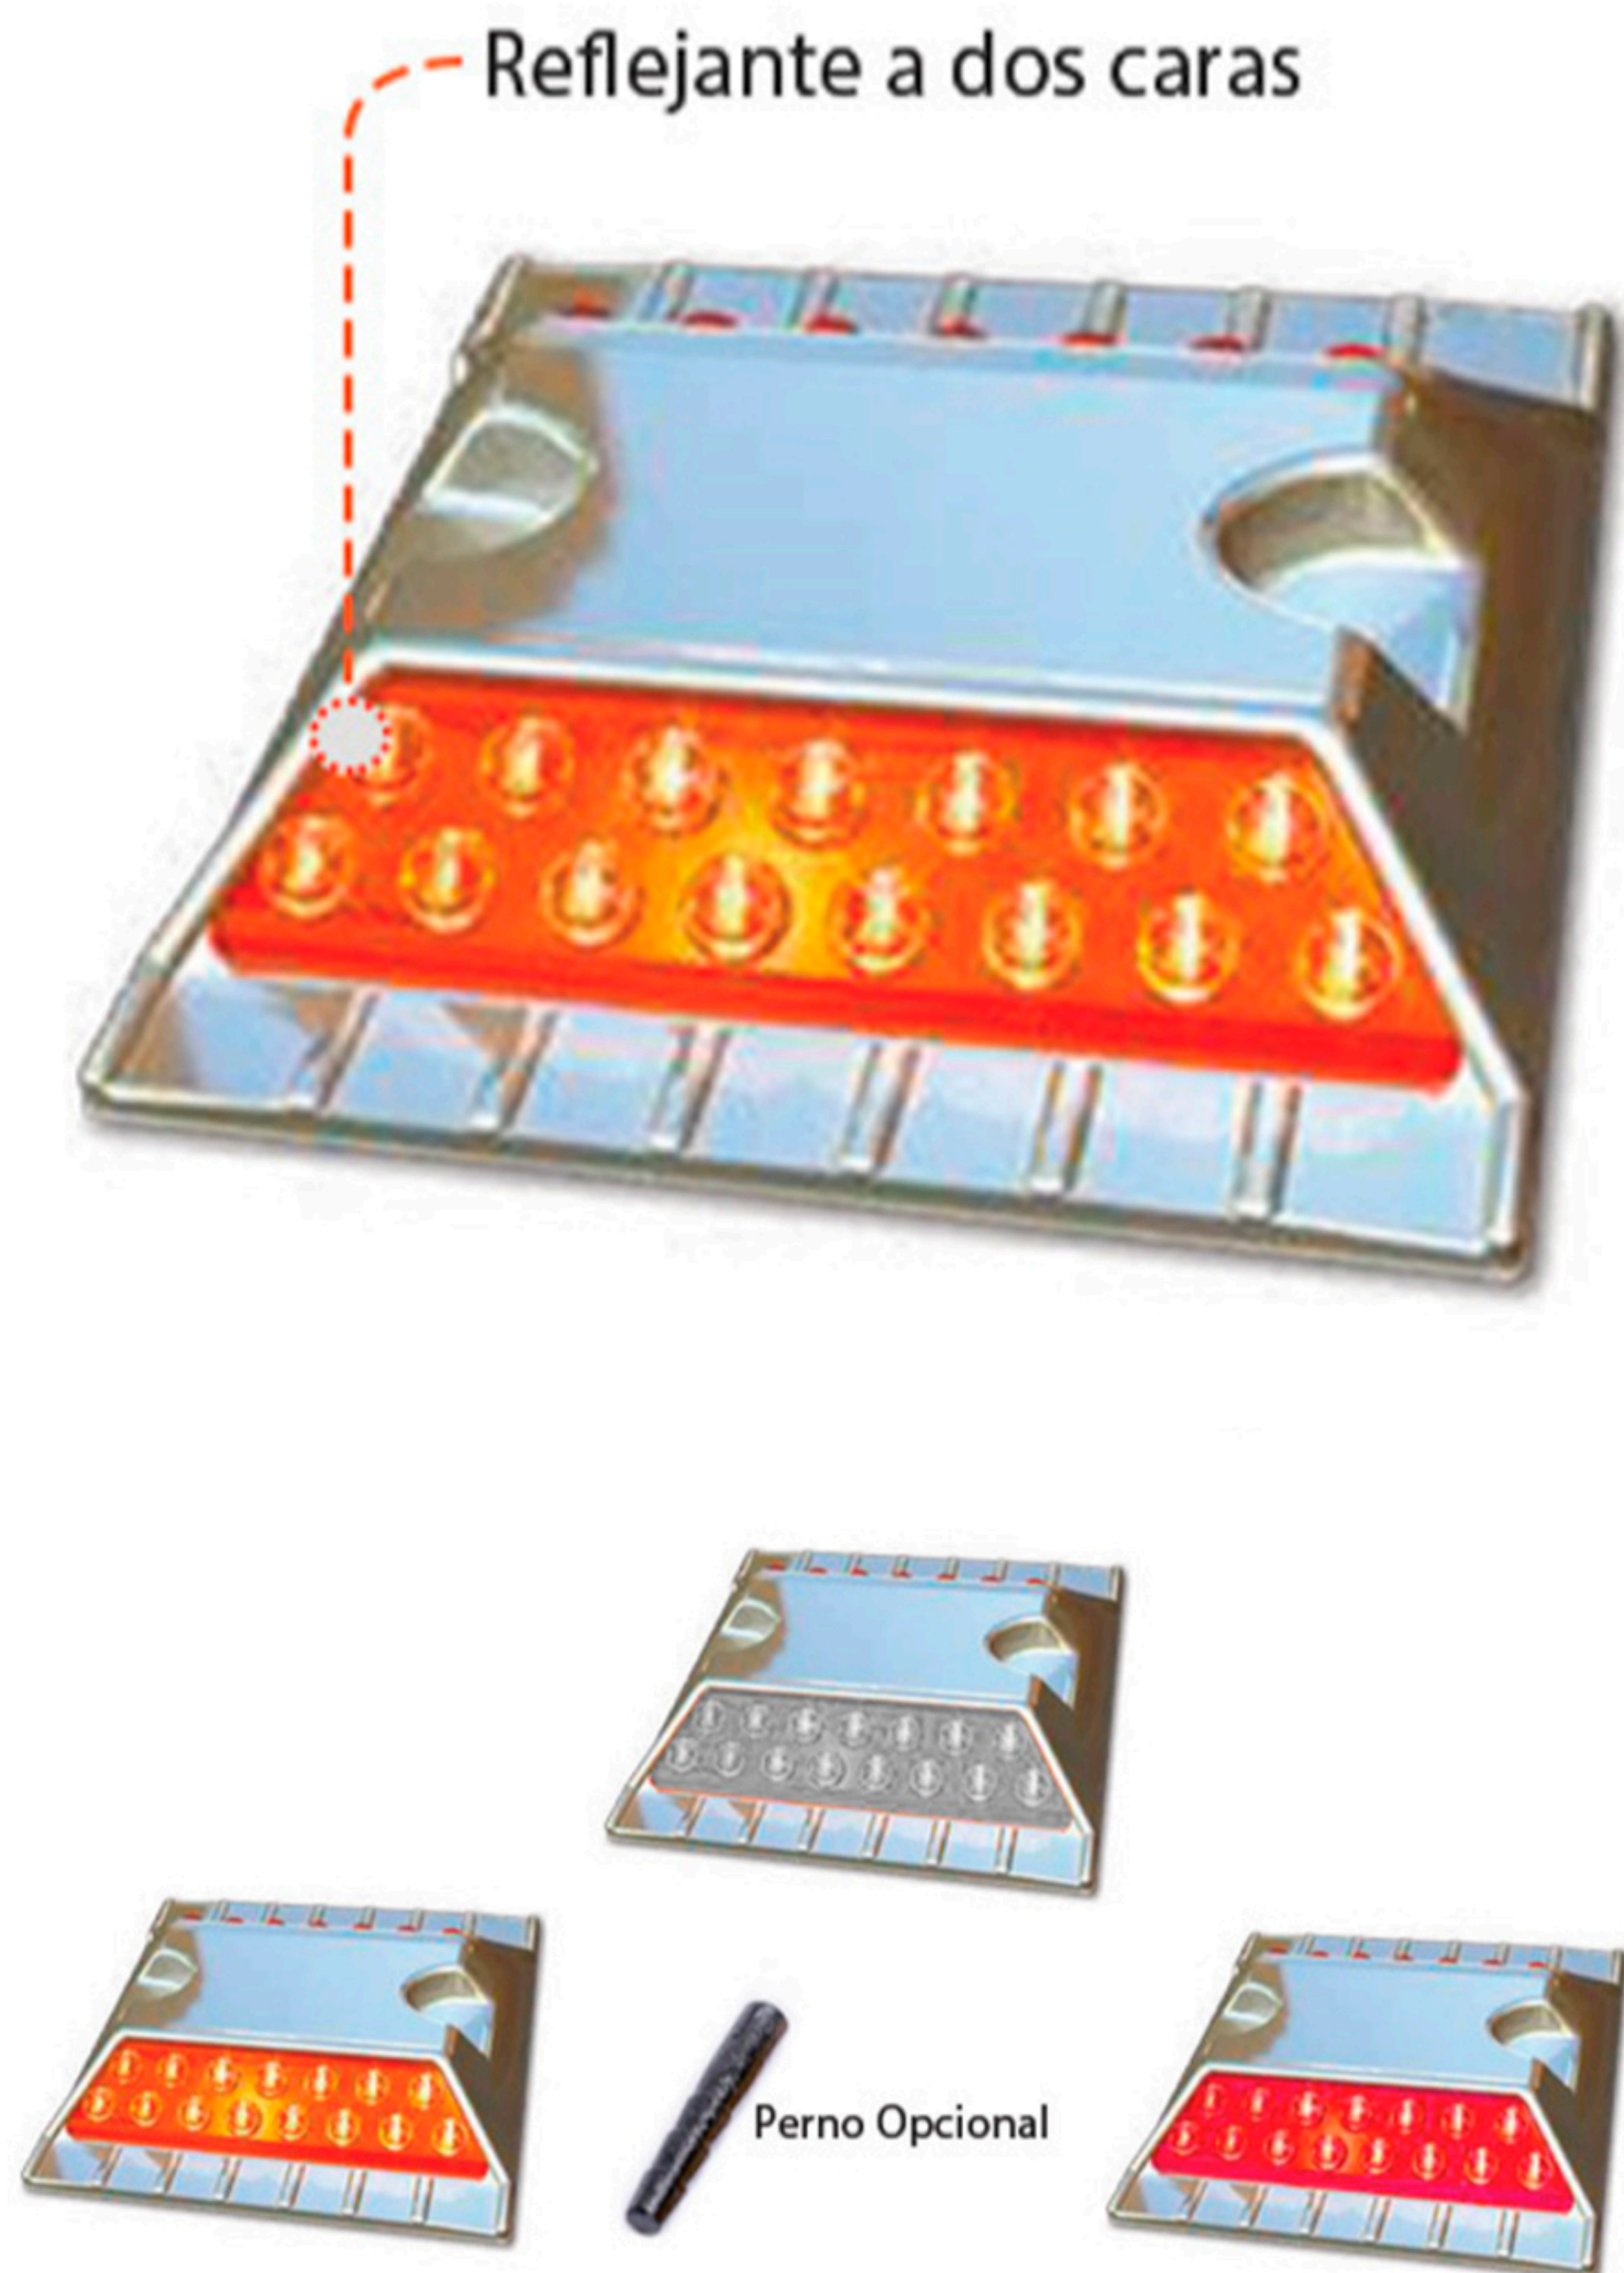

VIALETA DE ACERO INOXIDABLE

 Cumple con las especificaciones oficiales de diseño, tamaño y funcionalidad.

Funcionalidad del Producto

Las vialetas de acero inoxidable es un producto que permite mejora la visibilidad en cualquier condicion de ambiente

Ventajas Competitivas

-  Es una Vialeta de gran funcionalidad y versatilidad con la incorporación de 15 esferas reflejantes por lado, incrementando su reflectividad.
-  Ideal para uso en autopistas, carreteras, vialidades de alta, media y baja velocidad así como doble sentido (reversible).
-  Cuerpo fabricado en acero inoxidable de gran resistencia, alto desempeño y durabilidad.
-  Disponibilidad en una o dos caras con esferas reflejantes.